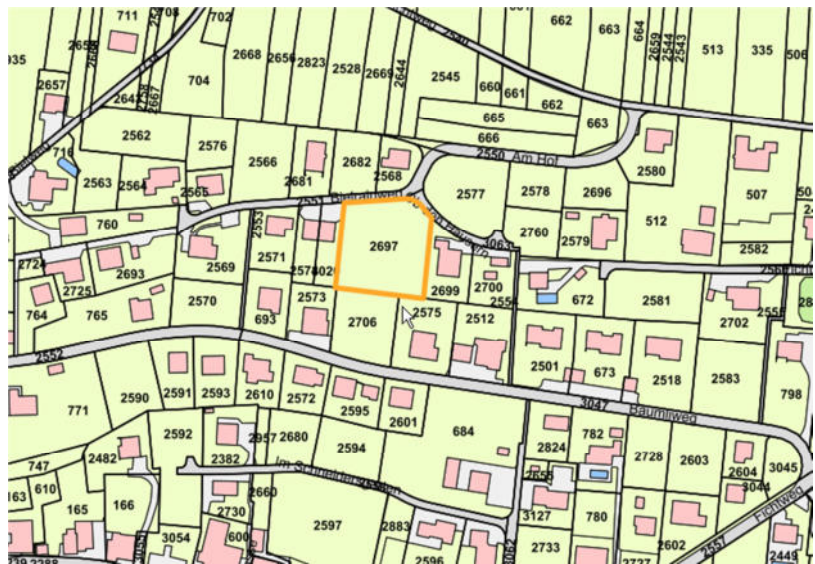

Reinach, dem 6. Juni 2019

Christoph Schiffer
Steinrebenstrasse 43
4153 Reinach
P: 061 711 93 17
G: 061 267 83 19
M: 076 570 79 74
grandam@gmx.ch
www.domusdiana.com

Sehr geehrte Damen und Herren

Ich bin seit Ende letztem Jahr Eigentümer der Parzelle 2697 am Bielrainweg:

Zur Zeit bin ich auf der Suche nach einem Architekten und möchte in den nächsten Jahren ein neues Heim bauen.

Ich wurde 1971 in Basel geboren und lebe zur Zeit in Reinach BL.

Kinder habe ich keine und ich lebe alleine.

Meine Hobbies sind Kochen, Lesen und Filme / PC.

Weitere Informationen zu mir und zu meinem Projekt finden Sie auch auf meiner Homepage www.domusdiana.com.

Gerne beantworte ich Ihre Fragen und freue mich auf Ihre Kontaktaufnahme. Erreichen können Sie mich per Email, über meine Homepage oder auch gerne per Telefon oder persönlich.

Mit freundlichen Grüßen

Christoph Schiffer

PS: Falls Sie eine Solaranlage besitzen (Photovoltaik oder Warmwasser) würde ich mich über eine Kontaktaufnahme freuen, damit ich von Ihren Erfahrungen profitieren kann.